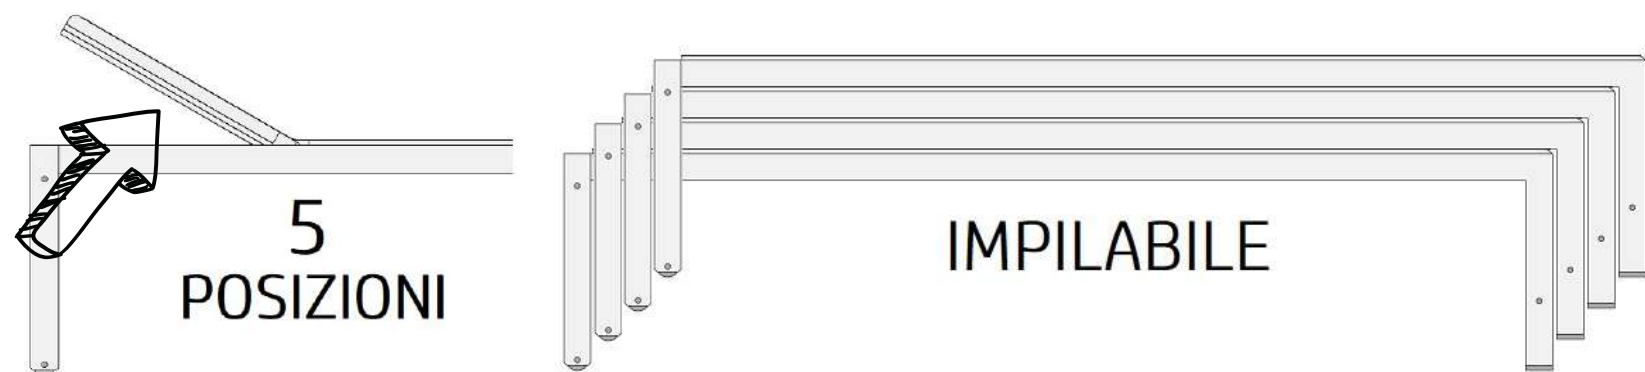

Lettino Arcadia

1

Struttura in alluminio primario, anodizzato o verniciato a polveri di poliestere, profilo di seduta estruso con matrice esclusiva con aletta interna di rinforzo

2

Tessuto in poliestere ricoperto in pvc atossico, resistente ai raggi UV e all'usura con trama traforata

3

Accessori e tappi in nylon e polipropilene, viteria in acciaio inox

	Lettino	Pallet da 10 pz. smontati	Pallet da 10 pz. montati
	cm. 67 x 185 x 40	cm. 80 x 188 x 140	cm. 80 x 210 x 130
	kg. 10,3	kg. 113	kg. 113